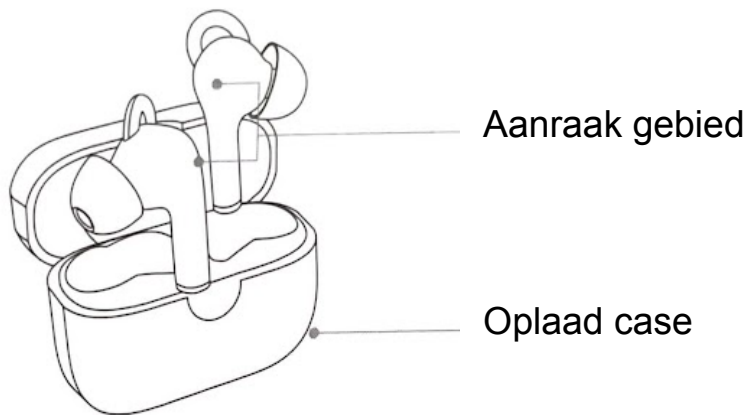

Gebruiken

Verbinden

1. Na het openen van de oplaad case, zullen de oortjes een geluidje maken, en zijn ze klaar om te verbinden.
  Geven ze geen geluid, of kun je ze niet vinden tussen je bluetooth instellingen? Zorg dan dat de oortjes zijn opgeladen.
2. De oortjes zijn dan te vinden tussen bluetooth apparaten, als apparaat "HOCO EW22".

Bedieningsknopjes

- Pauze / verder spelen: klik rustig een keer op het aanraak gebied, van een van de oortjes.
- Volgende liedje: klik rustig twee keer op het aanraak gebied, van een van de oortjes.
- Vorige liedje: klik rustig drie keer op het aanraak gebied, van een van de oortjes.
- "Siri" oproepen: houd rustig het aanraak gebied ingedrukt, voor ongeveer 2 seconden, van een van de oortjes.
- Oproep beantwoorden, of ophangen: Klik, of dubbelklik op het aanraak gebied, van een van de oortjes. Dit werkt alleen als je gebeld wordt, of aan het bellen bent.
- Oproep afwijzen: houd rustig het aanraak gebied ingedrukt, voor ongeveer 2 seconden, van een van de oortjes. Dit werkt alleen als je gebeld wordt.